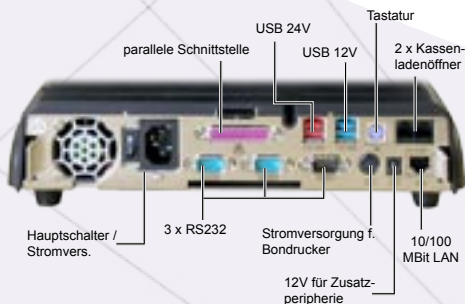

umfangreiche Schnittstellen

stufenlos verstellbar (0-90°)

Der Neigungswinkel vom Monitor lässt sich stufenlos einstellen und somit jederzeit an Benutzergröße und Umgebungslicht anpassen.