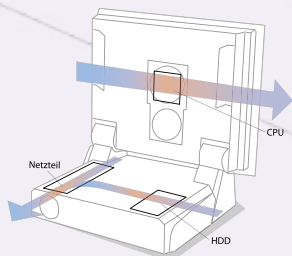

innovatives „dualCool“-Kühlsystem

Durch die räumliche Trennung von CPU und HDD / Netzteil ergeben sich zwei unabhängige Kühlkreisläufe mit idealer Kühlleistung.

Frontier Classic

www.tauris.com
office@tauris.com

A-1230 Wien
Kolpingstraße 18
Tel.: (+43-1) 485 26 05
Fax: (+43-1) 485 26 05 11